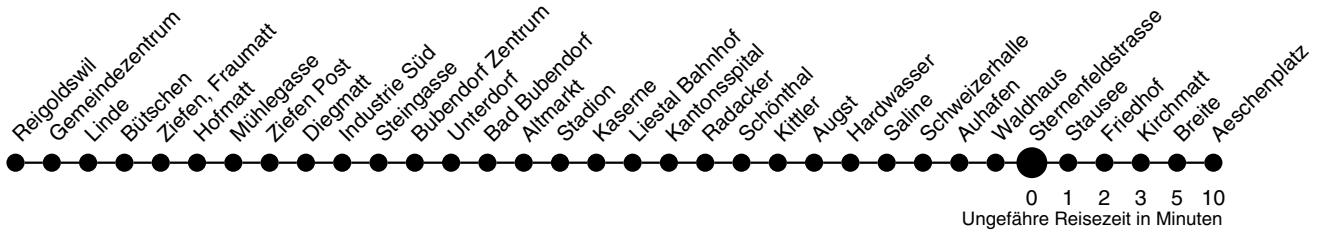

70

Sternenfeldstrasse Richtung Aeschenplatz

	Montag - Freitag	Samstag	Sonn- / Feiertag
4			
5	33 48		
6	18 48	18 48	
7	18 48	18 48	48
8	18 48	18 48	48
9	18 48	18 48	48
10	18 48	18 48	48
11	18 48	18 48	18 48
12	18 48	18 48	18 48
13	18 48	18 48	18 48
14	18 48	18 48	18 48
15	18 48	18 48	18 48
16	18 48	18 48	18 48
17	18 48	18 48	18 48
18	18 48	18 48	18 48
19	18 48	18 48	18 48
20	18 48	18 48	18 48
21	48	48	48
22	48	48	48
23	48	48	48
0	48 ^H	48	
1			
2			
3			

H verkehrt nur Freitag

Gültig ab:
13. Dezember 2009

Billetverkauf:
Am Billetautomat
Beim Fahrpersonal

Als Feiertage gelten:
Neujahr, Karfreitag, Ostermontag,
1. Mai, Auffahrt, Pfingstmontag,
1. August, Weihnachten, Stephanstag
Am 2. Januar gilt der Samstagsfahrplan