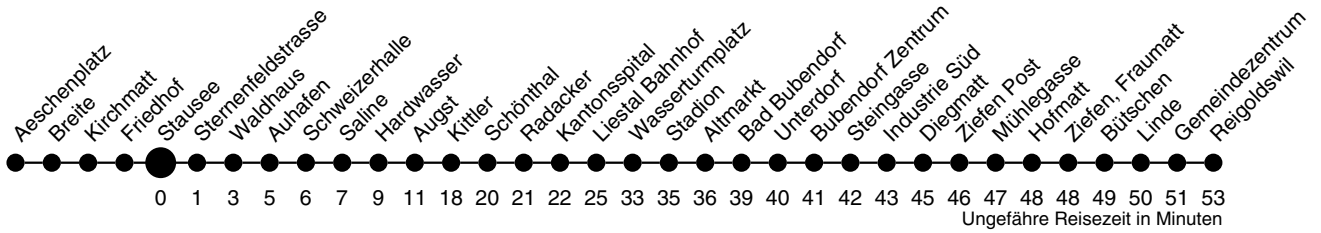

70

Stausee Richtung Reigoldswil

	Montag - Freitag	Samstag	Sonn- / Feiertag
4			
5	38 56		
6	26 56	56	
7	26 56	26 56	
8	26 56	26 56	06
9	26 56	26 56	06
10	26 56	26 56	06
11	26 56	26 56	06 56
12	26 56	26 56	26 56
13	26 56	26 56	26 56
14	26 56	26 56	26 56
15	26 56	26 56	26 56
16	26 56	26 56	26 56
17	26 56	26 56	26 56
18	26 56	26 56	26 56
19	26 56	26 56	26 56
20	36	36 ^A	36 ^A
21	06	06	06
22	06	06	06
23	06	06	06
0	06	06	06
1	06 ^H _A	06 ^A	
2			
3			

A bis Liestal Bahnhof
H verkehrt nur Freitag

Gültig ab:
13. Dezember 2009

Billetverkauf:
Am Billettautomat
Beim Fahrpersonal

Als Feiertage gelten:
Neujahr, Karfreitag, Ostermontag,
1. Mai, Auffahrt, Pfingstmontag,
1. August, Weihnachten, Stephanstag
Am 2. Januar gilt der Samstagsfahrplan